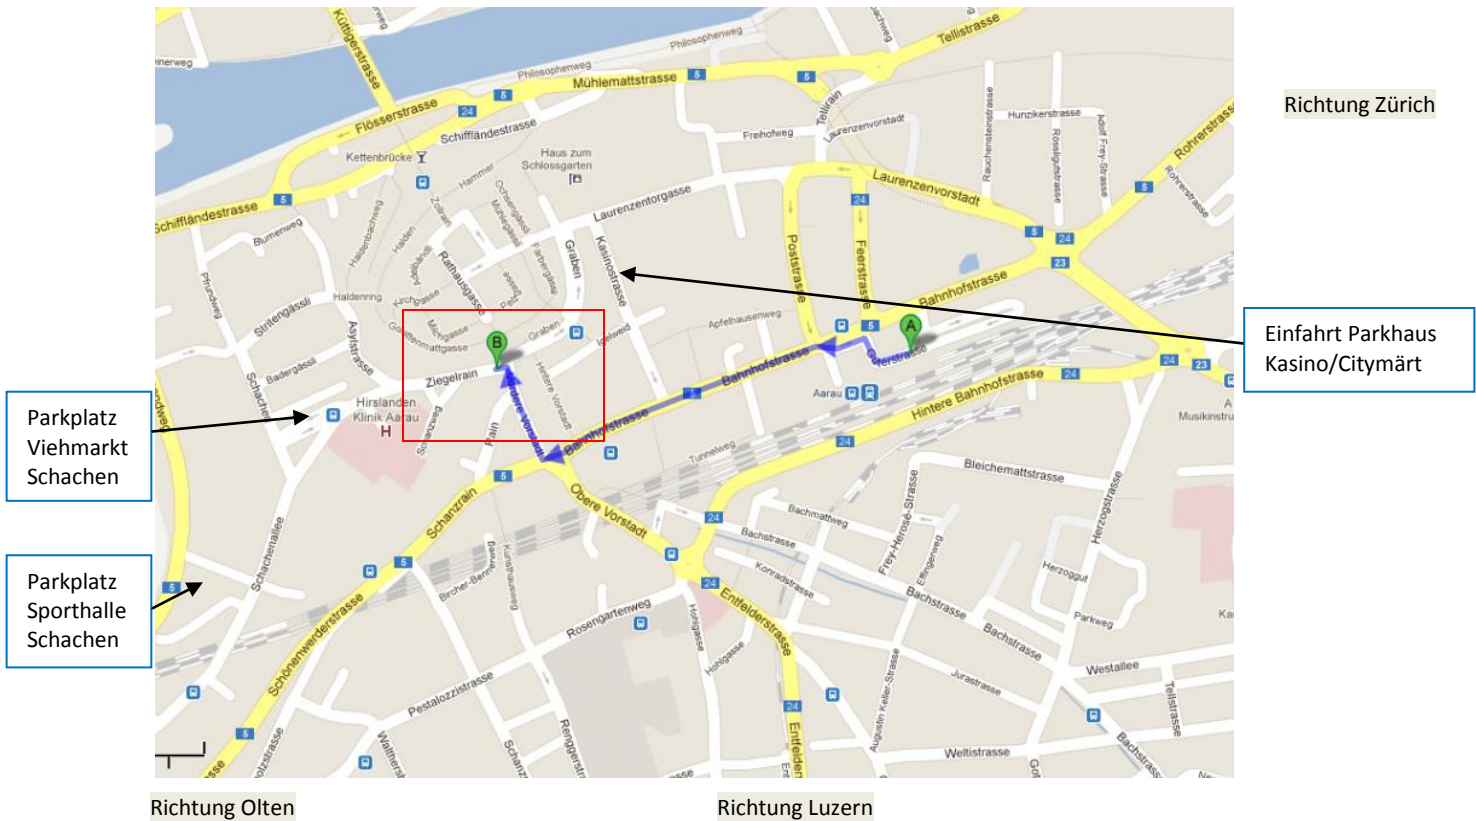

AHG – Anlaufstelle gegen Häusliche Gewalt Aargau

Ziegelrain 1, 5000 Aarau (1.OG Frauenberatung, 2.OG Männerberatung),

Telefon: 062 550 20 20, info@ahg-aargau.ch, www.ahg-aargau.ch

Unsere Beratungsstelle befindet sich an dem mit „B“ markierten Punkt (im Denner-Gebäude).

- Sie erreichen uns **zu Fuss** vom Bahnhof Aarau in knapp 10 Minuten (siehe Plan, blaue Markierung von A nach B)
- oder mit dem **Bus** Nr. 1, 2 oder 4 ab Bahnhof bis Haltestelle „Holzmarkt“.
- für das **Auto** stehen Ihnen folgende öffentliche Parkmöglichkeiten zur Verfügung: Parkplatz Viehmarkt Schachen, Parkplatz Sporthalle Schachen, Parkhaus Kasino/Citymärt, Bahnhofparking.