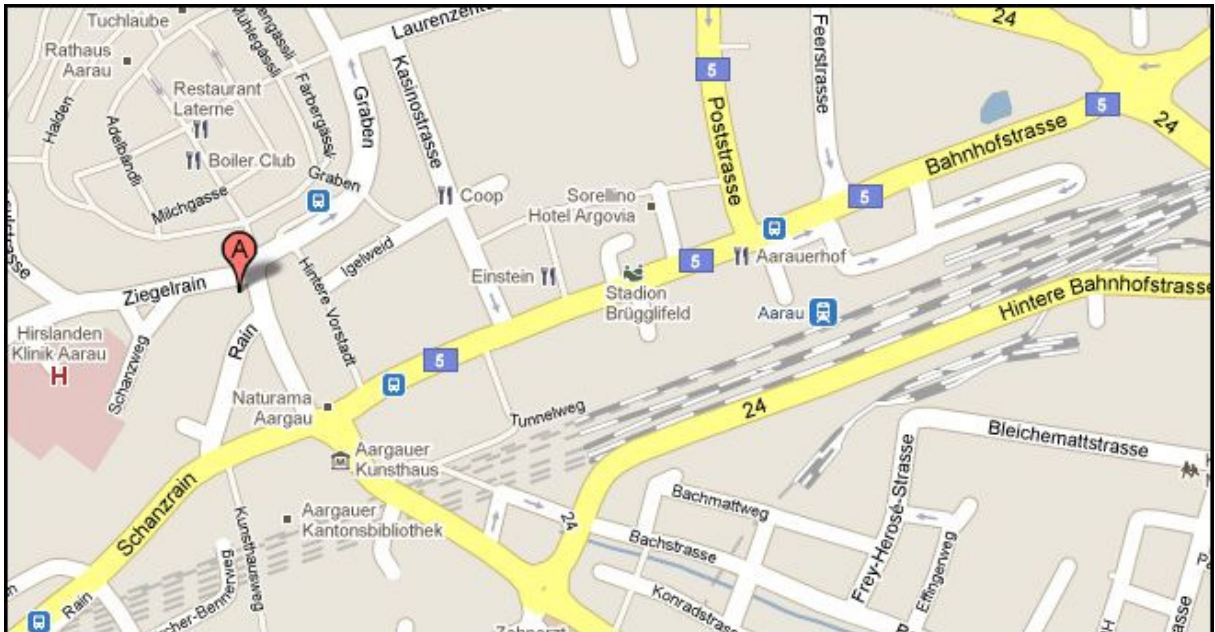

AHG – Anlaufstelle gegen Häusliche Gewalt Aargau

Ziegelrain 1, 5000 Aarau (1. Stock), Telefon: 062 550 20 20
info@ahg-aargau.ch, www.ahg-aargau.ch

Sie erreichen uns zu Fuss vom Bahnhof Aarau in knapp 10 Minuten. Unsere Beratungsstelle befindet sich an dem mit „A“ markierten Punkt auf der Karte. Sie finden uns wie folgt:

Mit dem Zug

- Zu Fuss vom Bahnhof Aarau: Rechterhand gute 5 Minuten der Bahnhofstrasse entlang bis zur grossen Kreuzung Bahnhofstrasse – Obere Vorstadt – Vordere Vorstadt (vor dem Kunsthaus). Beim Ristorante Capri Pizzeria nach rechts in die Strasse „Vordere Vorstadt“ abbiegen. Der Strasse entlang bis zum Denner laufen (linkerhand, nach ca. 200m). Gleich nach dem Denner scharf nach links, der Hausfassade des Dennergebäudes entlang (nicht den Ziegelrain hinunter). Dort ist der Eingang zur AHG am Betonpfeiler angeschrieben.
- Alternativ ab dem Bahnhof mit dem Bus Nr. 1, 2 und 4 bis Haltestelle Holzmarkt (am Graben). Von dort dem Bus ein wenig retourlaufen, die Strasse überqueren bis zum Denner und von dort wie oben beschrieben

Mit dem Auto

In folgenden Parkhäusern parkieren Sie in der Nähe: Behmen, Schanz, Süd und Bahnhof.